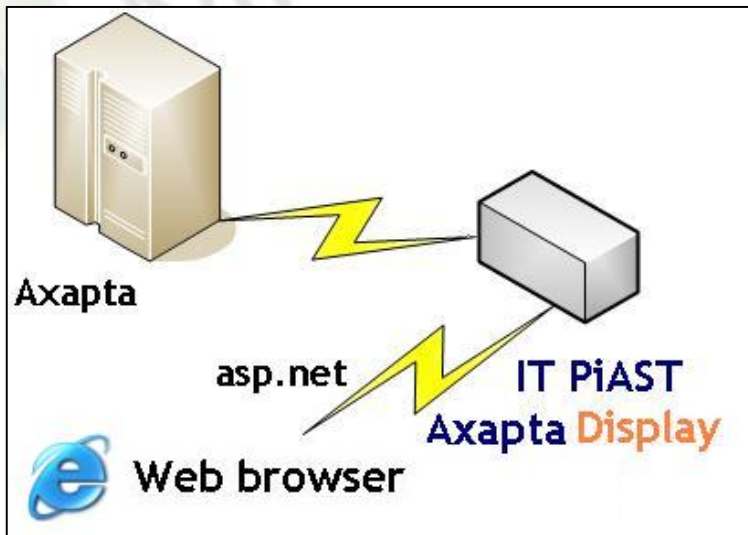

IT PiAST AXAPTA Display wyświetla aktualne dane z Axapty niezbędne do monitorowania pracy dla Ciebie i Twoich pracowników. Wystarczy jakiegokolwiek urządzenia zaopatrzone w przeglądarkę internetową (telefon komórkowy, palmtop, terminal) a niezbędne informacje trafią bezpośrednio na ekran

Przepływ informacji

Skorzystaj z doskonałego przepływu informacji – IT PiAST AXAPTA Display wyświetla dane w czasie rzeczywistym. Dzięki zastosowaniu odświeżania widoku, dane są zawsze aktualne

Kontroluj dane

Dostęp do danych wszędzie

Uruchom IT PiAST AXAPTA Display na bezdyskowych terminalach na linii produkcyjnej, terminalach bezprzewodowych, urządzeniach PDA czy też w telefonach komórkowych handlowców będących w terenie tak, by przepływ informacji był Twoim atutem a nie Twoim problemem

Przykładowe zastosowanie

Monitory umieszczone na linii produkcyjnej informują pracowników o postępie poszczególnych etapów procesu produkcyjnego i np. ilości wyprodukowanych wyrobów gotowych. Monitory umieszczone w magazynie informują magazynierów o bieżących stanach magazynowych w poszczególnych magazynach, statusie wysyłek i transportów palet